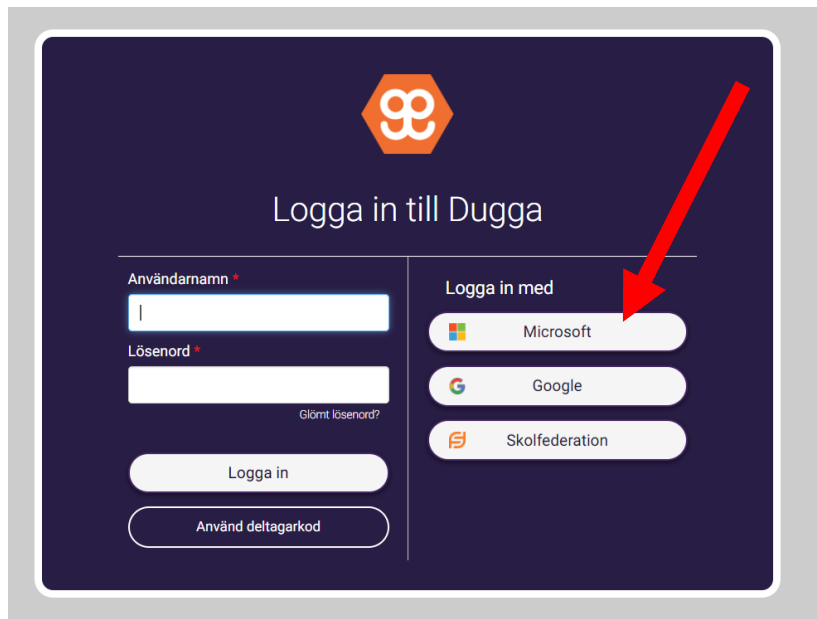

Logga in som student i Dugga

Som student loggar du in i Dugga genom att välja "Logga in med Microsoft". Detta gäller alla, både studenter och personal, från 2020-12-23.

Som student loggar du in med ditt användar-id, t ex **xxxyyyy@esh.se** och ditt ordinarie lösenord.

1. Logga in i Rutan Microsoft

2. Din Microsoft-inloggning, kan se ut så här

3. Sedan är du inne i Dugga!